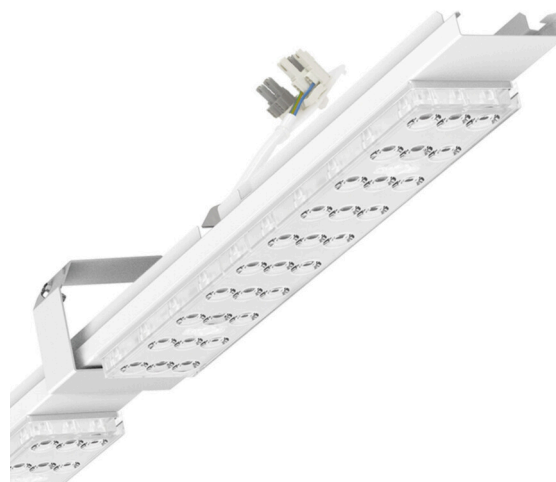

прибородержатель переменный-спортивные сооружения - Individual.Lens.Optic - прямой широконаправленный свет - без видимых стыков

Ламподержатель из оцинкованного стального профиля, поверхность покрыта лаком на полиэфирной смоле. Крепление на несущей шине сс нажимными затворами, встроенными в конструкцию, вкл. хомутики для обеспечения стойкости к ударам мячей. В несущей трековой шине позиционируется по-разному. Цвет корпуса белый стандартный для электротехники RAL 9016; Прямой широко направленный свет, распространяющийся через линзу «Individual.Lens.Optic» из пластика ПММА. Расположение светодиодов в 3 ряда. Поверхность светоуправляющего элемента легко чистится. Нагревостойкие провода, включая присоединительный провод длиной 1 м и втычную деталь для быстрой сборки с выбором фаз без помощи инструментов и искателем. Предохранительный хомутик для обеспечения выдерживания ударов мячей включен в поставку. Сменные блоки, позволяющие легко модернизировать освещение, существенно продлевают срок службы всей осветительной установки.

Оптика

Оснастка	LED, цветопередача/оттенок света CRI ≥ 80 / 4000K
Допуск для координаты цветности (MacAdam)	3SDCM
Фотобиологическая безопасность (светильник)	RG1
Номинальный световой поток	7395lm
Срок службы LED	50000h L80/B10 (Tq 35°C)
светоотдача светильников	176lm/W
Угол излучения	95° (C0) / 95° (C90)
UGR поп./вдоль	21.0 / 21.4

DEEP-LINK

<https://www.regiolum.de/ru/article/18510314150>

Ссылка	LED 7000lm 840
ηLB	100 %
Φ ↓/↑	98 % / 2 %
UGR поп./вдоль	21.0 / 21.4

Механика

цвет корпуса	белый стандартный для электротехники RAL 9016
размеры (LxWxH/DxH)	1531mm x 55mm x 33mm
вес (нетто)	1.9kg
Вид монтажа	сборка трековых систем

размеры

L	1531 mm	Длина
В	55 mm	Ширина
Н	33 mm	Высота