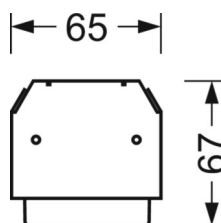

DEEP-LINK

<https://www.regiolum.de/ru/article/18510314150>

Ссылка	LED 7000lm 840
ηLB	100 %
Φ ↓/↑	98 % / 2 %
UGR поп./вдоль	21.0 / 21.4

Механика

цвет корпуса	белый стандартный для электротехники RAL 9016
размеры (LxWxH/DxH)	1531mm x 55mm x 33mm
вес (нетто)	1.9kg
Вид монтажа	сборка трековых систем

размеры

L	1531 mm	Длина
В	55 mm	Ширина
Н	33 mm	Высота