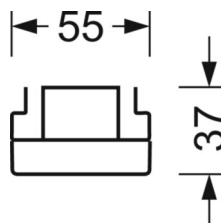

Оптика

Оснастка	LED, цветопередача/оттенок света CRI ≥ 80 / 4000K
Допуск для координаты цветности (MacAdam)	3SDCM
Фотобиологическая безопасность (светильник)	RG1
Номинальный световой поток	7395lm
Срок службы LED	50000h L80/B10 (Tq 35°C)
светоотдача светильников	176lm/W
Угол излучения	95° (C0) / 95° (C90)
UGR поп./вдоль	21.0 / 21.4

DEEP-LINK

<https://www.regiolum.de/ru/article/18510314150>

Ссылка	LED 7000lm 840
ηLB	100 %
Φ ↓/↑	98 % / 2 %
UGR поп./вдоль	21.0 / 21.4

Механика

цвет корпуса	белый стандартный для электротехники RAL 9016
размеры (LxWxH/DxH)	1531mm x 55mm x 33mm
вес (нетто)	1.9kg
Вид монтажа	сборка трековых систем

размеры

L	1531 mm	Длина
В	55 mm	Ширина
Н	33 mm	Высота